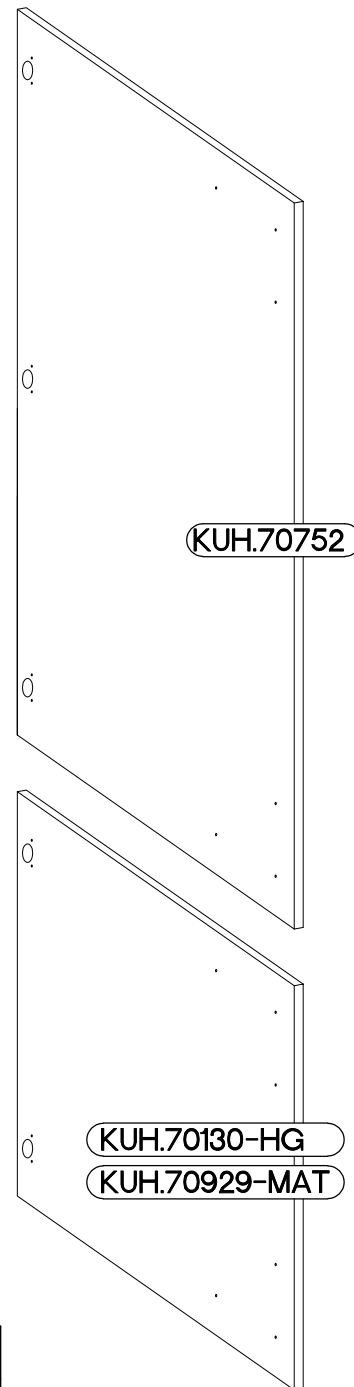

60 DK-2100 2F  
FRONT

M4x22mm	L=128mm
	
U	S
4	2

Ersatzteil Nummer	Dimension
KUH.70130-HG	713x596x16
KUH.70929-MAT	
KUH.70752	1280x596x16

ISM-KUH-01649

LEFT

RIGHT

$\pm 35/0\text{mm}$  [CD] HG 5	$\pm 3.5 \times 13\text{mm}$  P5 10
---	--

3

M4x22mm	L=128mm
	
U	S
4	2

VARIANT HIGH GLOSS