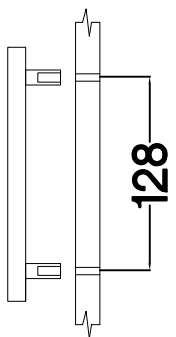

60 DK-2100 2F  
FRONT

M4x22mm	L=128mm
	
U	S
4	2

Ersatzteil Nummer	Dimension
KUH.70130-HG	713x596x16
KUH.70929-MAT	
KUH.70752	1280x596x16

ISM-KUH-01649

LEFT

RIGHT

$\pm 35/0\text{mm}$  [CD] HG 5	$\pm 3.5 \times 13\text{mm}$  P5 10
---	--

3

M4x22mm	L=128mm
	
U	S
4	2

VARIANT HIGH GLOSS