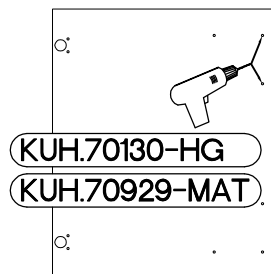

60 DK-2100 2F  
FRONT

M4x22mm	L=128mm
	
U	S
4	2

Ersatzteil Nummer	Dimension
KUH.70130-HG	713x596x16
KUH.70929-MAT	
KUH.70752	1280x596x16

ISM-KUH-01649

LEFT

RIGHT

$\pm 35/0\text{mm}$  [CD] HG 5	$\pm 3.5 \times 13\text{mm}$  P5 10
---	--

3

M4x22mm	L=128mm
	
U	S
4	2

VARIANT HIGH GLOSS