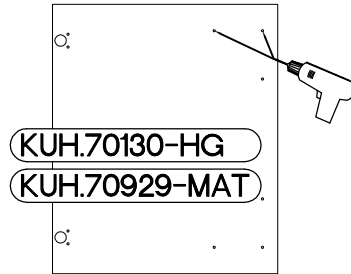

60 DK-2100 2F  
FRONT

M4x22mm	L=128mm
	
U	S
4	2

Ersatzteil Nummer	Dimension
KUH.70130-HG	713x596x16
KUH.70929-MAT	
KUH.70752	1280x596x16

ISM-KUH-01649

LEFT

RIGHT

$\pm 35/0\text{mm}$  [CD] HG 5	$\pm 3.5 \times 13\text{mm}$  P5 10
---	--

3

M4x22mm	L=128mm
	
U	S
4	2

VARIANT HIGH GLOSS