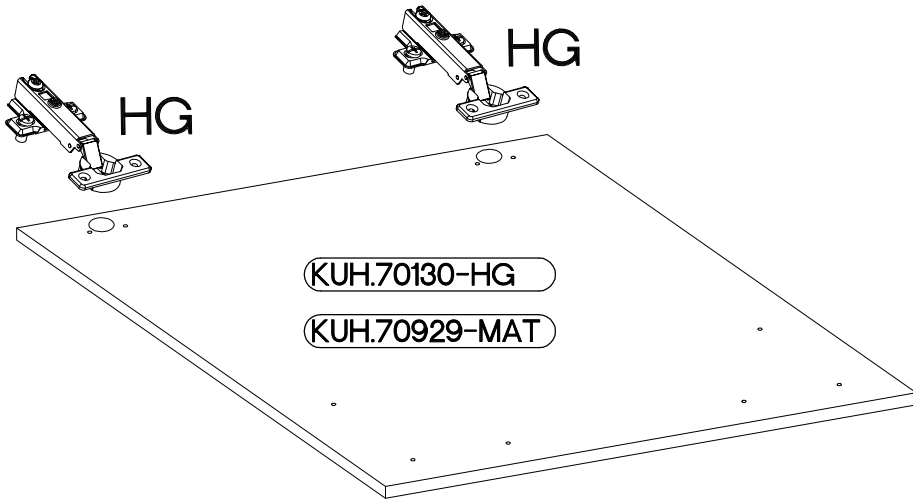

60 DK-2100 2F  
FRONT

M4x22mm	L=128mm
	
U	S
4	2

Ersatzteil Nummer	Dimension
KUH.70130-HG	713x596x16
KUH.70929-MAT	
KUH.70752	1280x596x16

ISM-KUH-01649

LEFT

RIGHT

$\pm 35/0\text{mm}$  [CD] HG 5	$\pm 3.5 \times 13\text{mm}$  P5 10
---	--

3

M4x22mm	L=128mm
	
U	S
4	2

VARIANT HIGH GLOSS