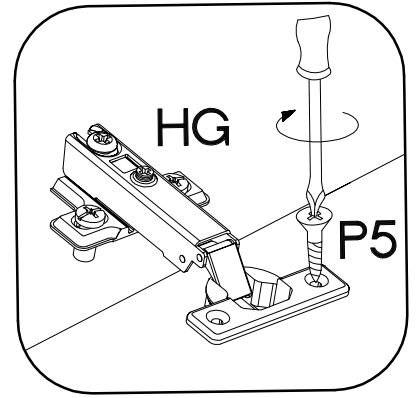

60 DK-2100 2F  
FRONT

M4x22mm	L=128mm
	
U	S
4	2

Ersatzteil Nummer	Dimension
KUH.70130-HG	713x596x16
KUH.70929-MAT	
KUH.70752	1280x596x16

ISM-KUH-01649

LEFT

RIGHT

$\pm 35/0\text{mm}$  [CD] HG 5	$\pm 3.5 \times 13\text{mm}$  P5 10
---	--

3

M4x22mm	L=128mm
	
U	S
4	2

VARIANT HIGH GLOSS