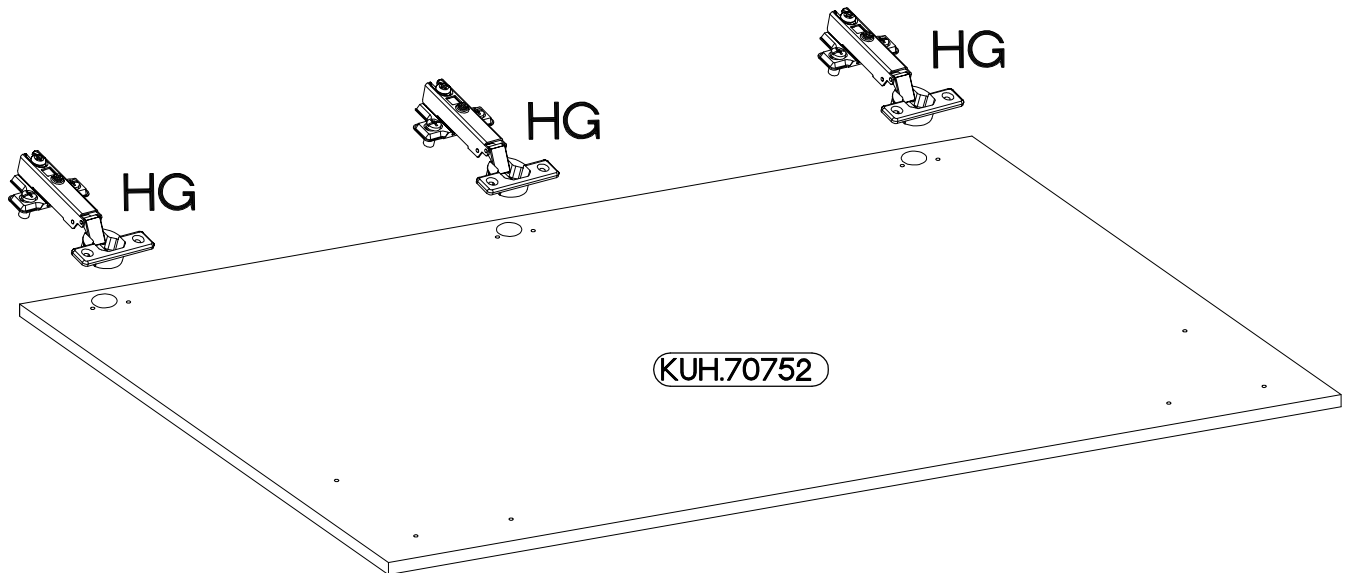

60 DK-2100 2F  
FRONT

M4x22mm	L=128mm
	
U	S
4	2

Ersatzteil Nummer	Dimension
KUH.70130-HG	713x596x16
KUH.70929-MAT	
KUH.70752	1280x596x16

ISM-KUH-01649

LEFT

RIGHT

$\pm 35/0\text{mm}$  [CD] HG 5	$\pm 3.5 \times 13\text{mm}$  P5 10
---	--

3

M4x22mm	L=128mm
	
U	S
4	2

VARIANT HIGH GLOSS