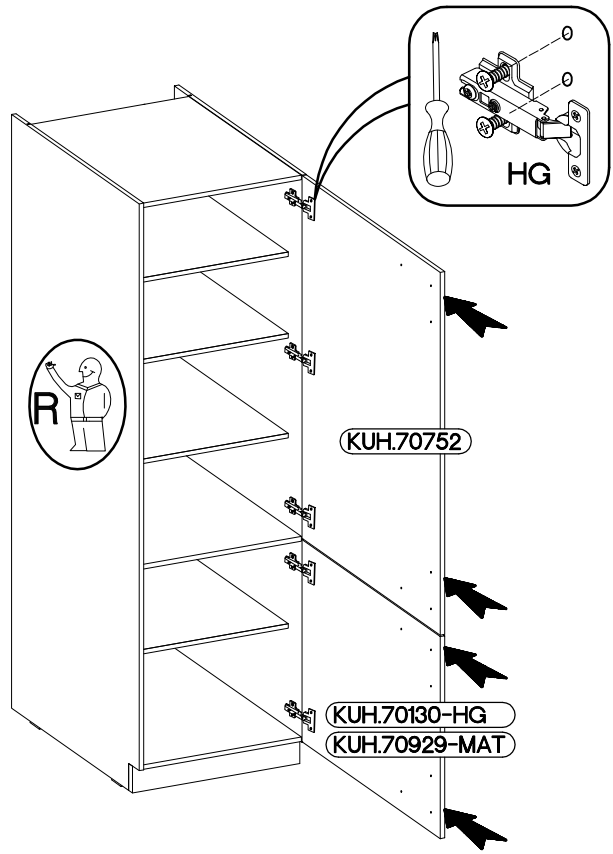

60 DK-2100 2F  
FRONT

M4x22mm	L=128mm
	
U	S
4	2

Ersatzteil Nummer	Dimension
KUH.70130-HG	713x596x16
KUH.70929-MAT	
KUH.70752	1280x596x16

ISM-KUH-01649

LEFT

RIGHT

$\pm 35/0\text{mm}$  [CD] HG 5	$\pm 3.5 \times 13\text{mm}$  P5 10
---	--

3

M4x22mm	L=128mm
	
U	S
4	2

VARIANT HIGH GLOSS