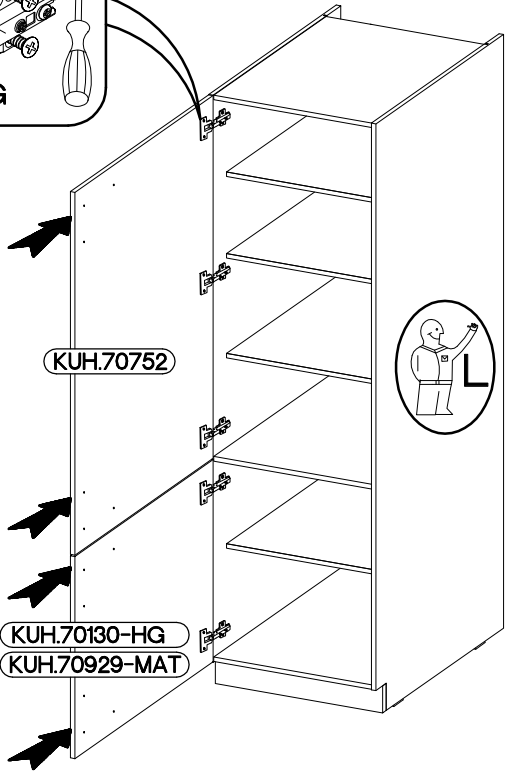

60 DK-2100 2F  
FRONT

M4x22mm	L=128mm
	
U	S
4	2

Ersatzteil Nummer	Dimension
KUH.70130-HG	713x596x16
KUH.70929-MAT	
KUH.70752	1280x596x16

ISM-KUH-01649

LEFT

RIGHT

$\pm 35/0\text{mm}$  [CD] HG 5	$\pm 3.5 \times 13\text{mm}$  P5 10
---	--

3

M4x22mm	L=128mm
	
U	S
4	2

VARIANT HIGH GLOSS